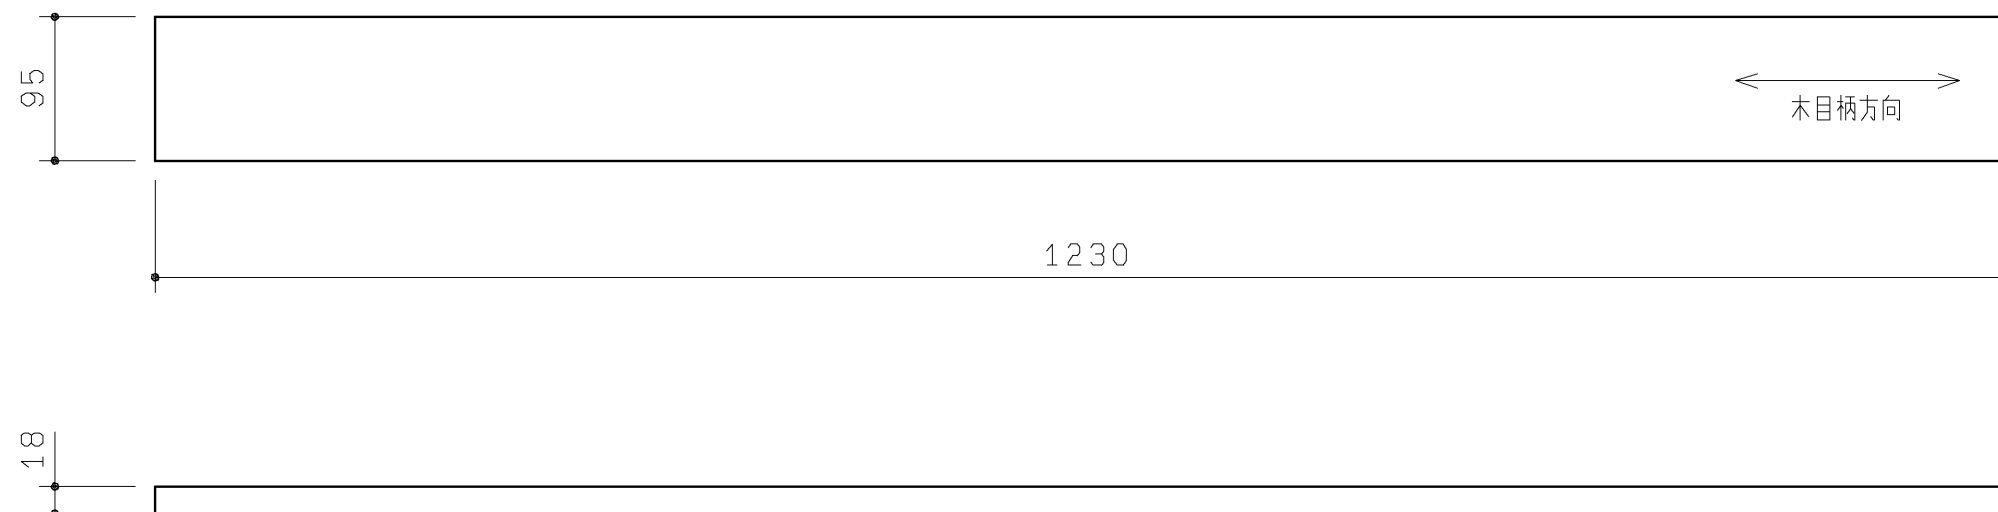

品番	表面色
UGKR01C#NW1	ホワイト
UGKR01C#EL	ライトウッドN
UGKR01C#MW	ダルフラウン
UGKR01C#EW	ホワイトウッド
UGKR01C#EM	ミディアムウッドN

材質：木質+シート貼り

TOTO		第三角法	単位 mm	名称 カウンター
製図 齊田	検図 武藤 中尾	日付 19. 12. 02	尺度 1 : 5	品番 UGKR01C#
備考				図番